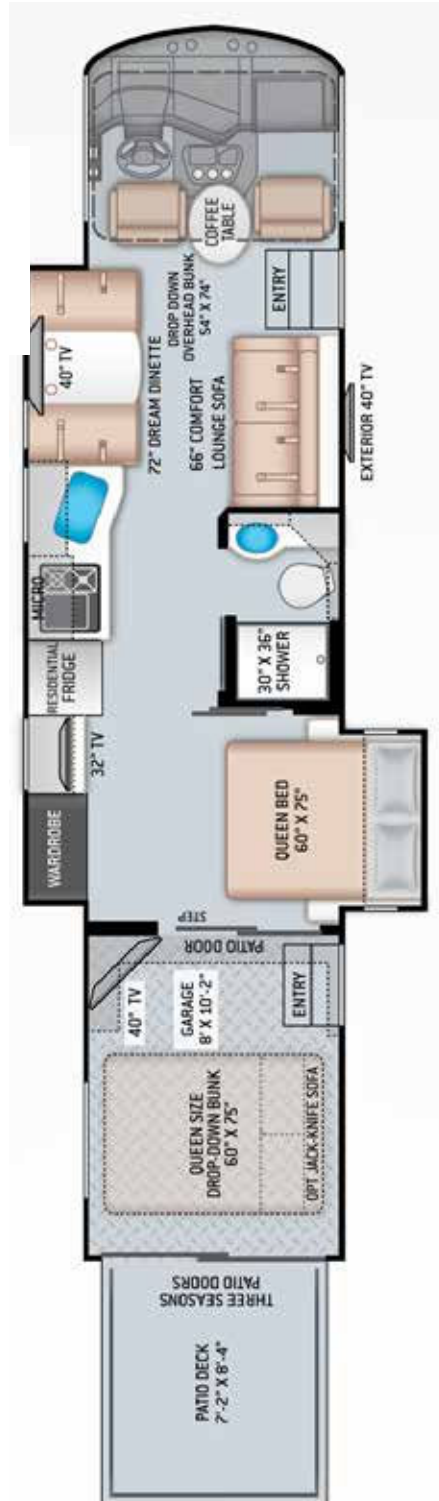

THOR OUTLAW 38MB

Opbouwtijd: 15 minuten