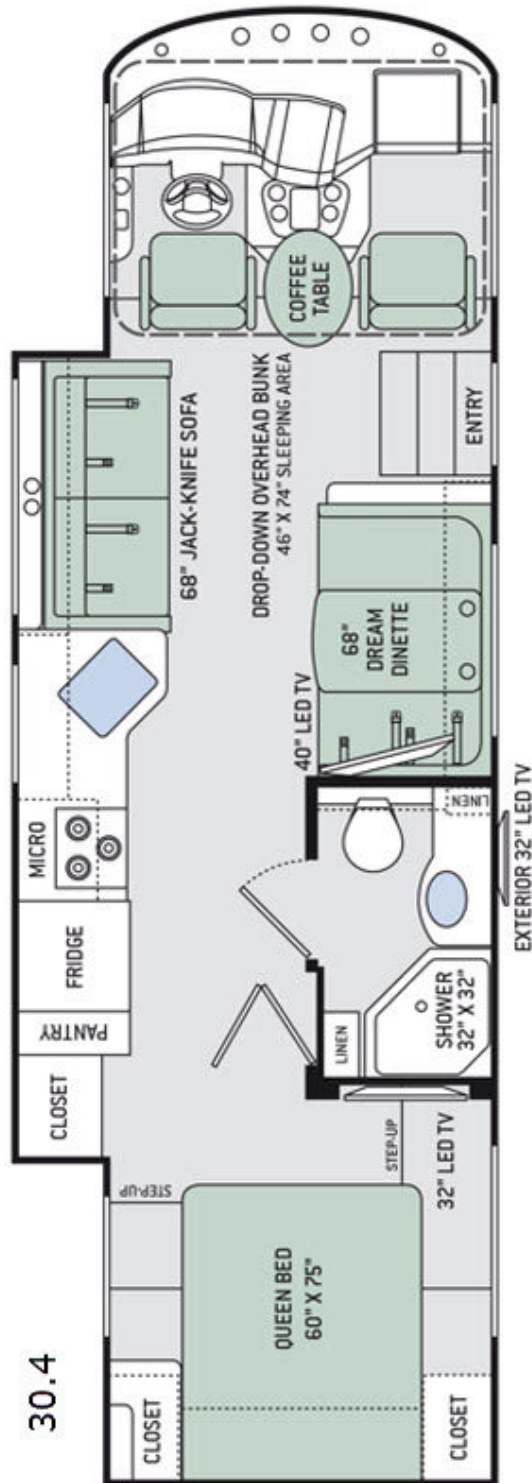

VIP MOTORHOME

Capaciteit

Bedden	1x king size
	Leatherette Sofa Bed
Zetels	2x zetel + tefel
	1x zetel
Stoelen	1x bestuurder
	1x passagier

Oppervlakte

Vloeroppervlakte	4.5 m²

Afmetingen

Lengte transport	9.6 m
Breedte in transport	2.5 m
Hoogte	3.7 m
Inwendige hoogte	2.13 m

In- /uitgangen

1x Hoofdingang met deur	Breedte 0.7 m

Basisuitrusting interieur

Hoogwaardige vinyl vloer (grijs)
Wanden: licht grijs

Verlichting

Ingebouwde LED spots

Meubilair & Techniek

Outsideshower
Dubbel deur ijskast
3-pits gaskookplaat/oven met glazen overdekking
micro oven

Stroomaansluiting

Walaansluiting	tbd
25 meter walkabel (aanwezig)	tbd
Zonnepaneel met controller	100 Wat

Verwarming & Airconditioning

Dual Roof Air Conditioners	2x 1500W

Watervoorziening

Autonoom:	
Schoonwatertank	190 l
Vuilwatertank	150 l

Overige specificaties

Totaal gewicht unit	6970 kg
Laadvermogen	514 kg
MTM	7484 kg

Opbouwtijd: 15 minuten

VIP MOTORHOME

Opbouwtijd: 15 minuten