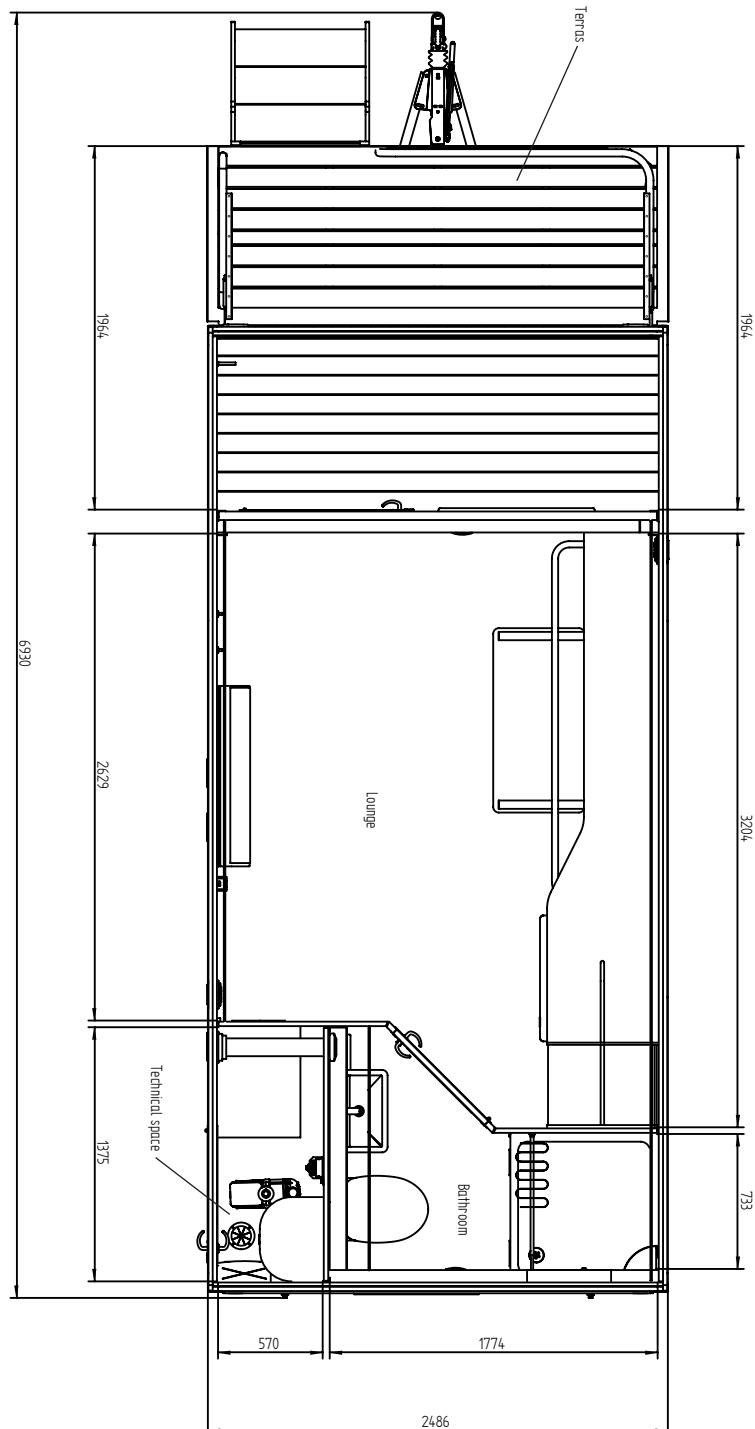

SINGLE LOGE

met terras

Opbouwtijd: 15 minuten