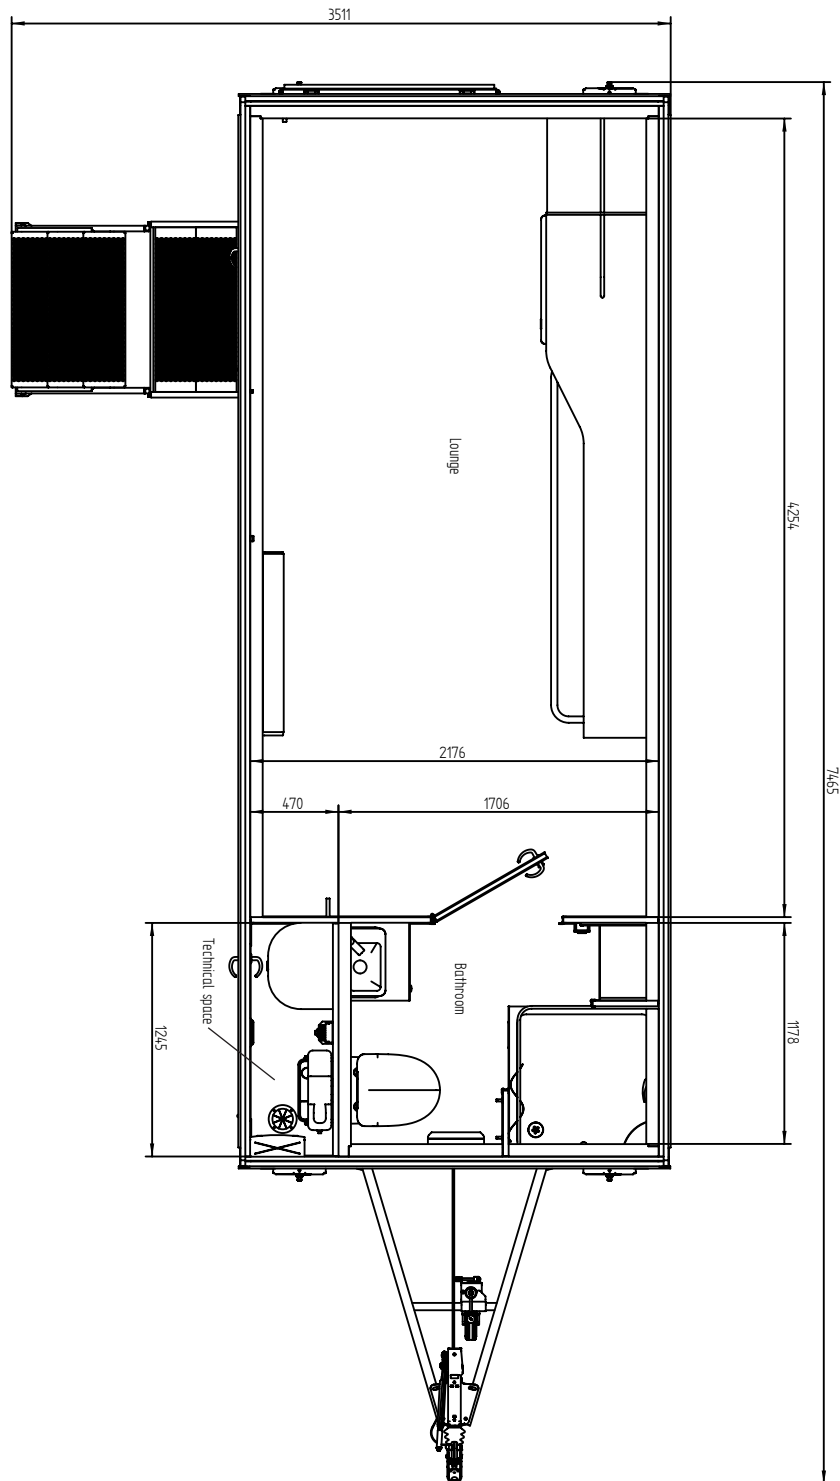

SINGLE LOGE

met zonneluifel

Opbouwtijd: 15 minuten