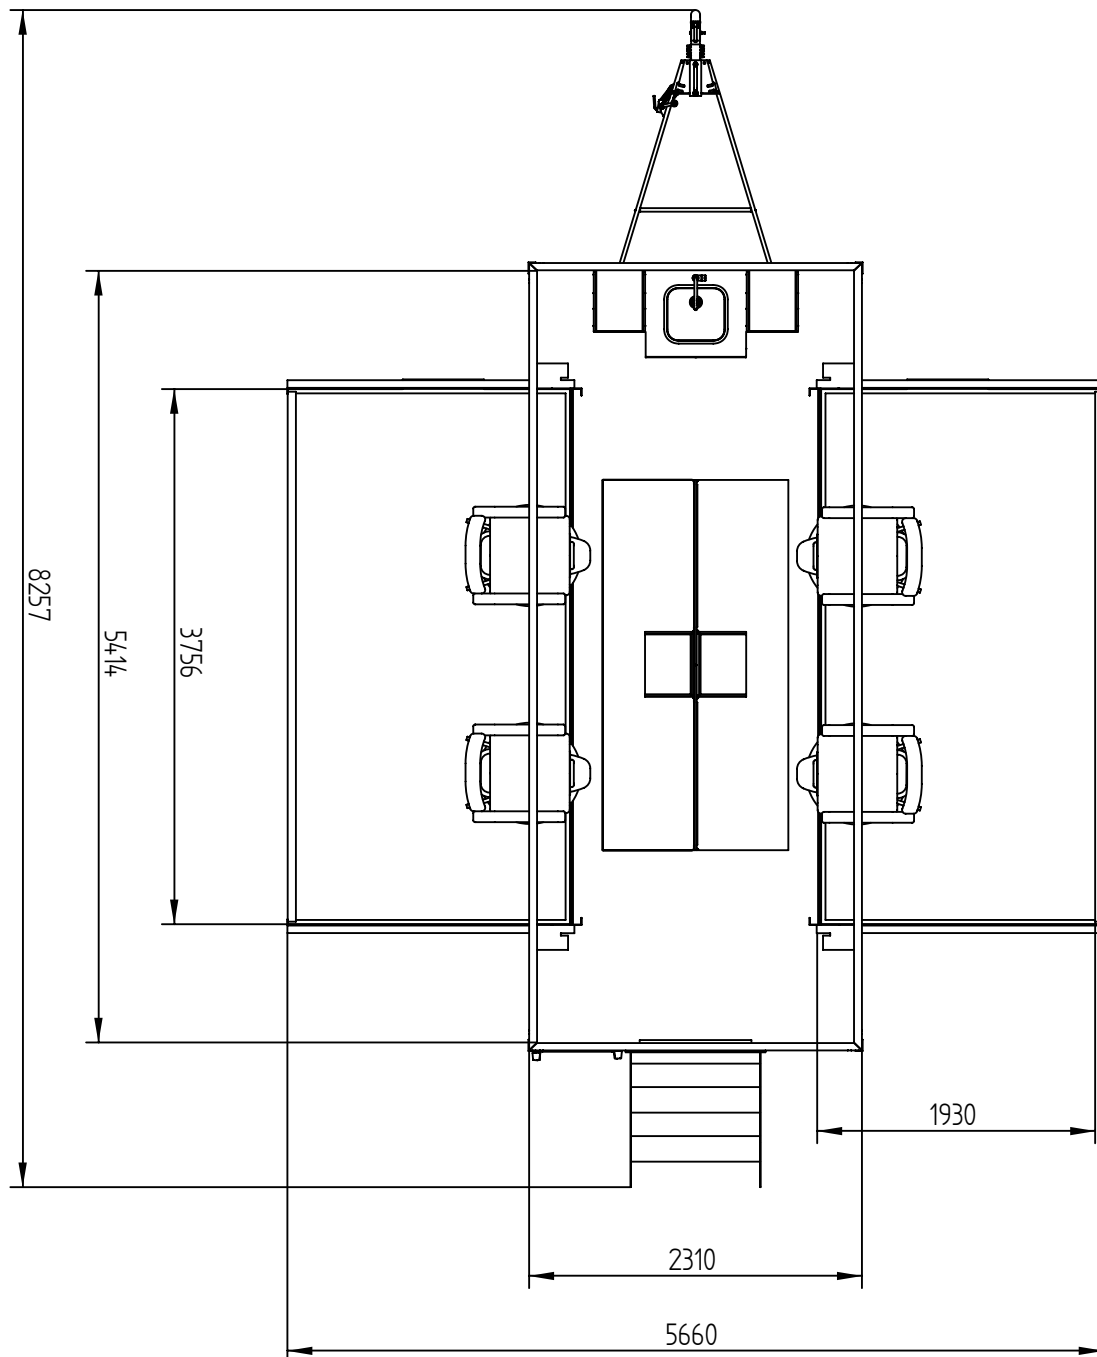

Lengte transport 7,30 m

Lengte incl. trap 8,26 m

Breedte in transport 2,31 m

Breedte operationeel 6,47 m

Hoogte 2,77 m

Inwendige hoogte 2,17 m

In- /uitgangen

1 Hoofdingang met deur Breedte 0,82 m

8x Stopcontact

Voldoende opbergruimte voor materiaal

Extra ruimte voor extra's als kledingrek/accessoiretafel

Stroomaansluiting

Walaansluiting 230 Volt /16 Ampere CEE

25 meter walkabel (aanwezig) 3 polig 16 Ampere CEE

Laadvermogen 612 kg

MTM 3500 kg

Opbouwtijd: 15 minuten

HAIR & MAKE UP

4 Plaatsen

Opbouwtijd: 15 minuten