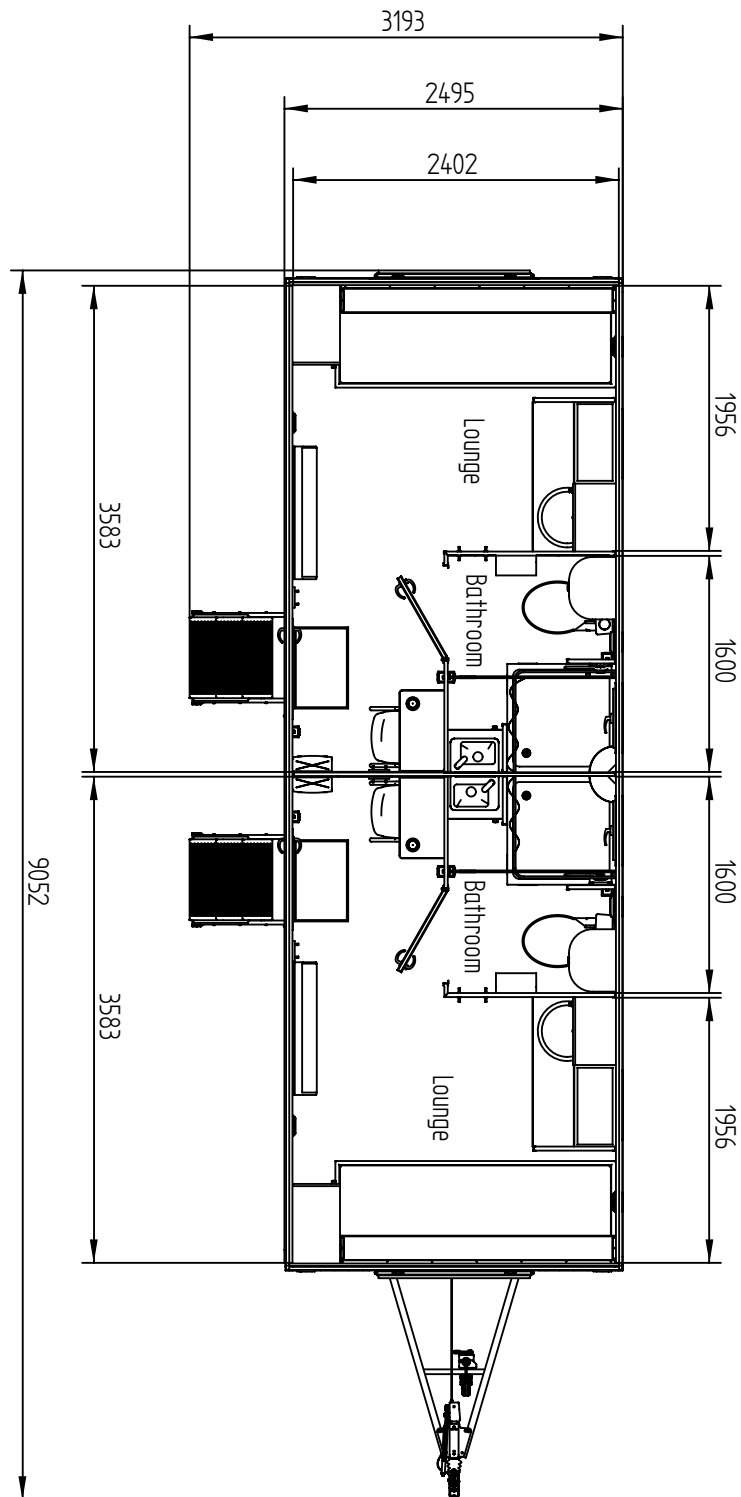

Vloeroppervlakte/ loge 9 m²

Afmetingen

Lengte transport 9.05 m

Breedte in transport 2.5 m

Breedte incl. trap 3.2 m

Hoogte 3.06 m

Inwendige hoogte 2,19 m

In- /uitgangen

2x Hoofdingang met deur Breedte 0.7 m

Basisuitrusting interieur

Hoogwaardige vinyl vloer (grijs)

Wanden: licht grijs + houtmotief

Verlichting

Ingebouwde LED spots/strips

Meubilair & Techniek

2x Zitplaats met werktafel

2x Eenpersoonsbed

2x Koelkast

2x Prullenmand

1x Toilet

1x Douche

1x Wastafel met spiegel

Opbergruimte voor materiaal

Stroomaansluiting

Wateraanvoer met slang en Gardena koppeling

Afvoer 2,5 Duim

Overige specificaties

Totaal gewicht unit 2753 kg

Laadvermogen 47 kg

MTM 2800 kg

Opbouwtijd: 15 minuten

DOUBLE LOGE