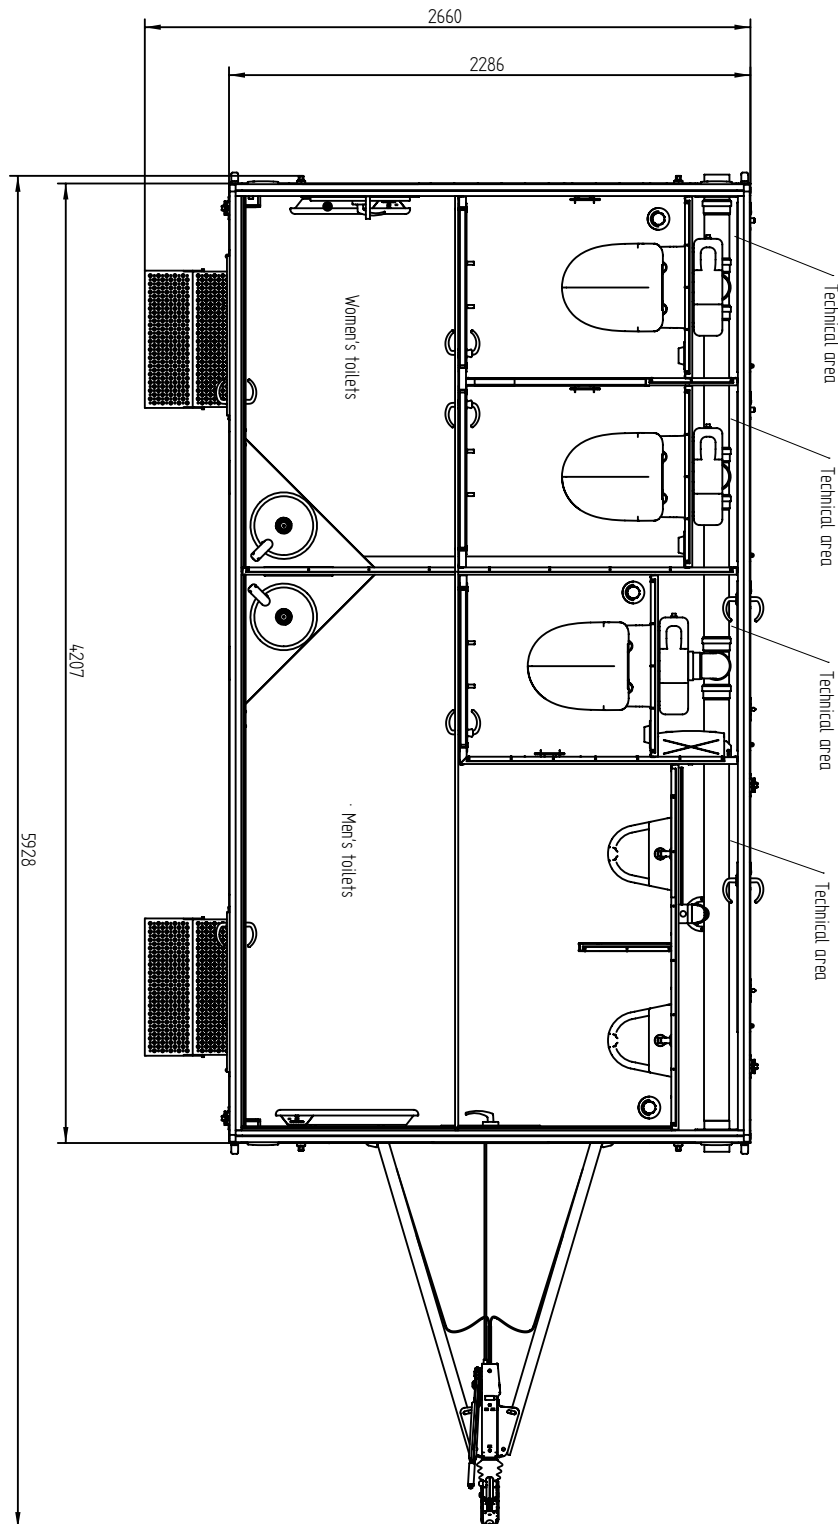

Afmetingen

Lengte transport	5.94 m
Breedte in transport	2.3 m
Breedte incl. trap	2.67 m
Hoogte	2.97 m
Inwendige hoogte	2,1 m

In- /uitgangen

2x Hoofdingang met deur	Breedte 0.7 m
2x Technische ingang met deur	Breedte 0.7 m
2x Technische ingang met lage deur	Breedte 0.7 m

Basisuitrusting interieur

Hoogwaardige vinyl vloer (grijs)
Wanden: grijs + houtmotief

Verlichting

Ingebouwde LED spots/strips

Meubilair & Techniek

2x Wastafel met spiegel
2x Papierdispencer

Stroomaansluiting

Overige specificaties

Totaal gewicht unit	1278 kg
Laadvermogen	522 kg
MTM	1800 kg

Opbouwtijd: 15 minuten

VIP TOILET LARGE

Niet autonoom

Opbouwtijd: 15 minuten